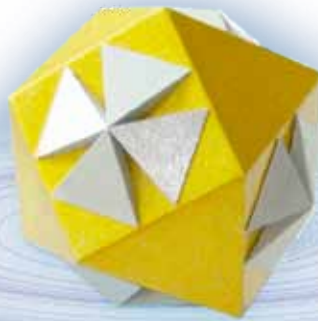

Dreidimensionale
Blume des Lebens
Der Goldene Schnitt
in Raum und Zeit und im
Bewusstseinswandel von 2012/13

Hören, sehen, erleben wie Geometrie wirkt

Beamer-Vortrag und Erfahrungstag
Fr 16. und Sa 17. März 2012
in Konstanz

mit Andreas OttigerAmmann
Bewusstseinsforscher, Autor

Organisation und Anmeldung:

Energetik Zentrum Bodensee
Gisela und Josef Winkler, D-78467 Konstanz
+49 (0)7531 3691982   giselaw.winkler@gmx.de