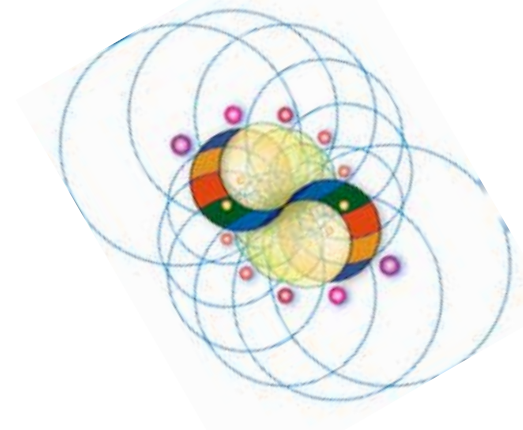

Beamer-Vortrag mit  
Andreas OttigerAmmann

Multidimensionale  
**Blume des Lebens**  
**Der Goldene Schnitt**  
in Raum und Zeit und im  
Bewusstseinswandel von 2012/13

Do 29. 03. 2012  
Crystal-Quelle, Marktring 3  
6110 Wohlhusen LU  
Beginn: 19:00 Uhr CHF 25.-

Hören, sehen, erleben  
wie Geometrie wirkt

**Inhalt Beamer-Vortrag:**

In der Blume des Lebens zeigen sich die schöpferischen Potentiale, welche der Mensch hier auf Erden zum Ausdruck bringen kann.

Der Goldene Schnitt, ein weiteres fundamentales Schöpferprinzip wirkt in der Geometrie der Blume des Lebens.

Diese Goldenen Geometrien sehen - **und spüren**.

**Das Goldene Schnittverhältnis lässt die Blume des Lebens erblühen.**

Der Goldene Schnitt innerhalb der Zeit. Diese Sichtweise zeigt auf, wie der Bewusstseinswandel von 2012/13 angelegt ist.