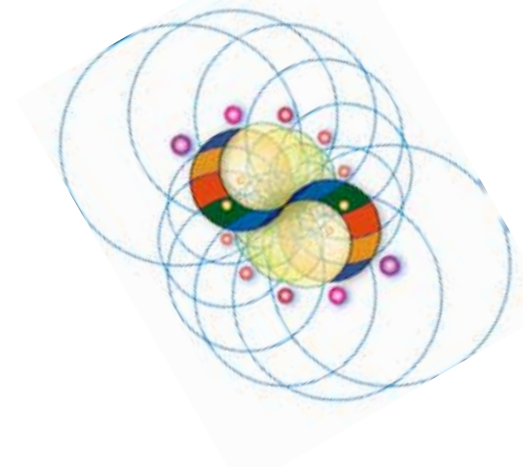

Inhalt Beamer-Vortrag:

In der Blume des Lebens zeigen sich die schöpferischen Potentiale, welche der Mensch hier auf Erden zum Ausdruck bringen kann.

Der Goldene Schnitt, ein weiteres fundamentales Schöpferprinzip wirkt in der Geometrie der Blume des Lebens.

Diese Goldenen Geometrien sehen - **und spüren**.

Das Goldene Schnittverhältnis lässt die Blume des Lebens erblühen.

Der Goldene Schnitt innerhalb der Zeit. Diese Sichtweise zeigt auf, wie der Bewusstseinswandel von 2012/13 angelegt ist.

Wie der Goldene Schnitt innerhalb des Raumes vielschichtige dreidimensionale Raumgeometrien entstehen lässt.

Die multidimensionale Blume des Lebens.

Im Vortrag wird vertieft auf das Thema Bewusstseinsübergang 2012/13 eingegangen - aufzeigend, wie dieser Übergangsprozess in Raum und Zeit derart genial angelegt ist, dass er aus sich selbst heraus all das zur Verfügung stellt, was die Menschen benötigen, um diesen Übergang durchschreiten zu können. Darin zeigt sich viel Neues. Vorallem auch eine erweiterte Geometrie in welcher das Verhältnis des Goldene Schnitts das «Mass des Neuen» ist.

Andreas OttigerAmmann, 1959, wohnhaft in Römerswil LU

Bewusstseinsforscher, Autor,
Gartenpfleger, Gestalter,
Globetrotter.

www.anoae.org